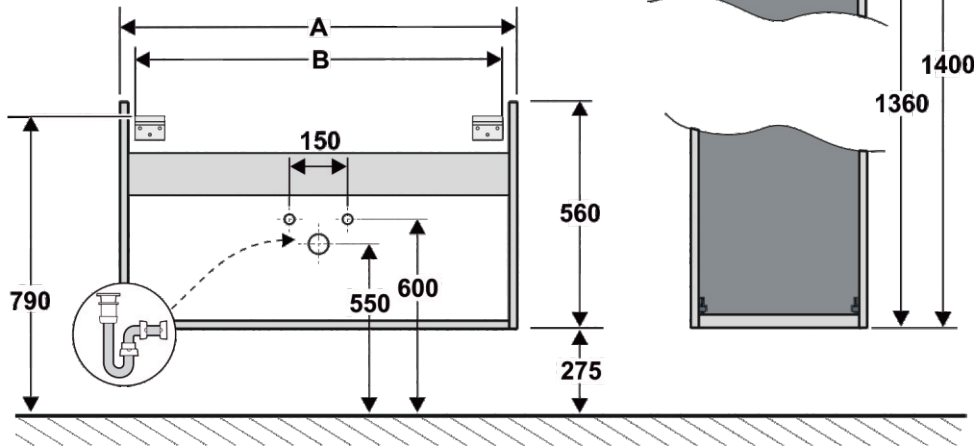

CUARZO

CUARZO

Español INSTRUCCIONES DE MONTAJE

English INSTALLATION INSTRUCTIONS

Français INSTRUCTIONS DE MONTAGE

gala

Cerámicas Gala, S.A.

Ctra. Madrid - Irún, Km. 244 - Apartado de Correos, 293 - 09080 BURGOS - ESPAÑA
Teléf. 947 474 100 Fax. 947 474 103 E_mail: general@gala.es www.gala.es

CUARZO

	CUARZO 60	CUARZO 80	CUARZO 35
A	600	800	350
B	555	755	308

CUARZO